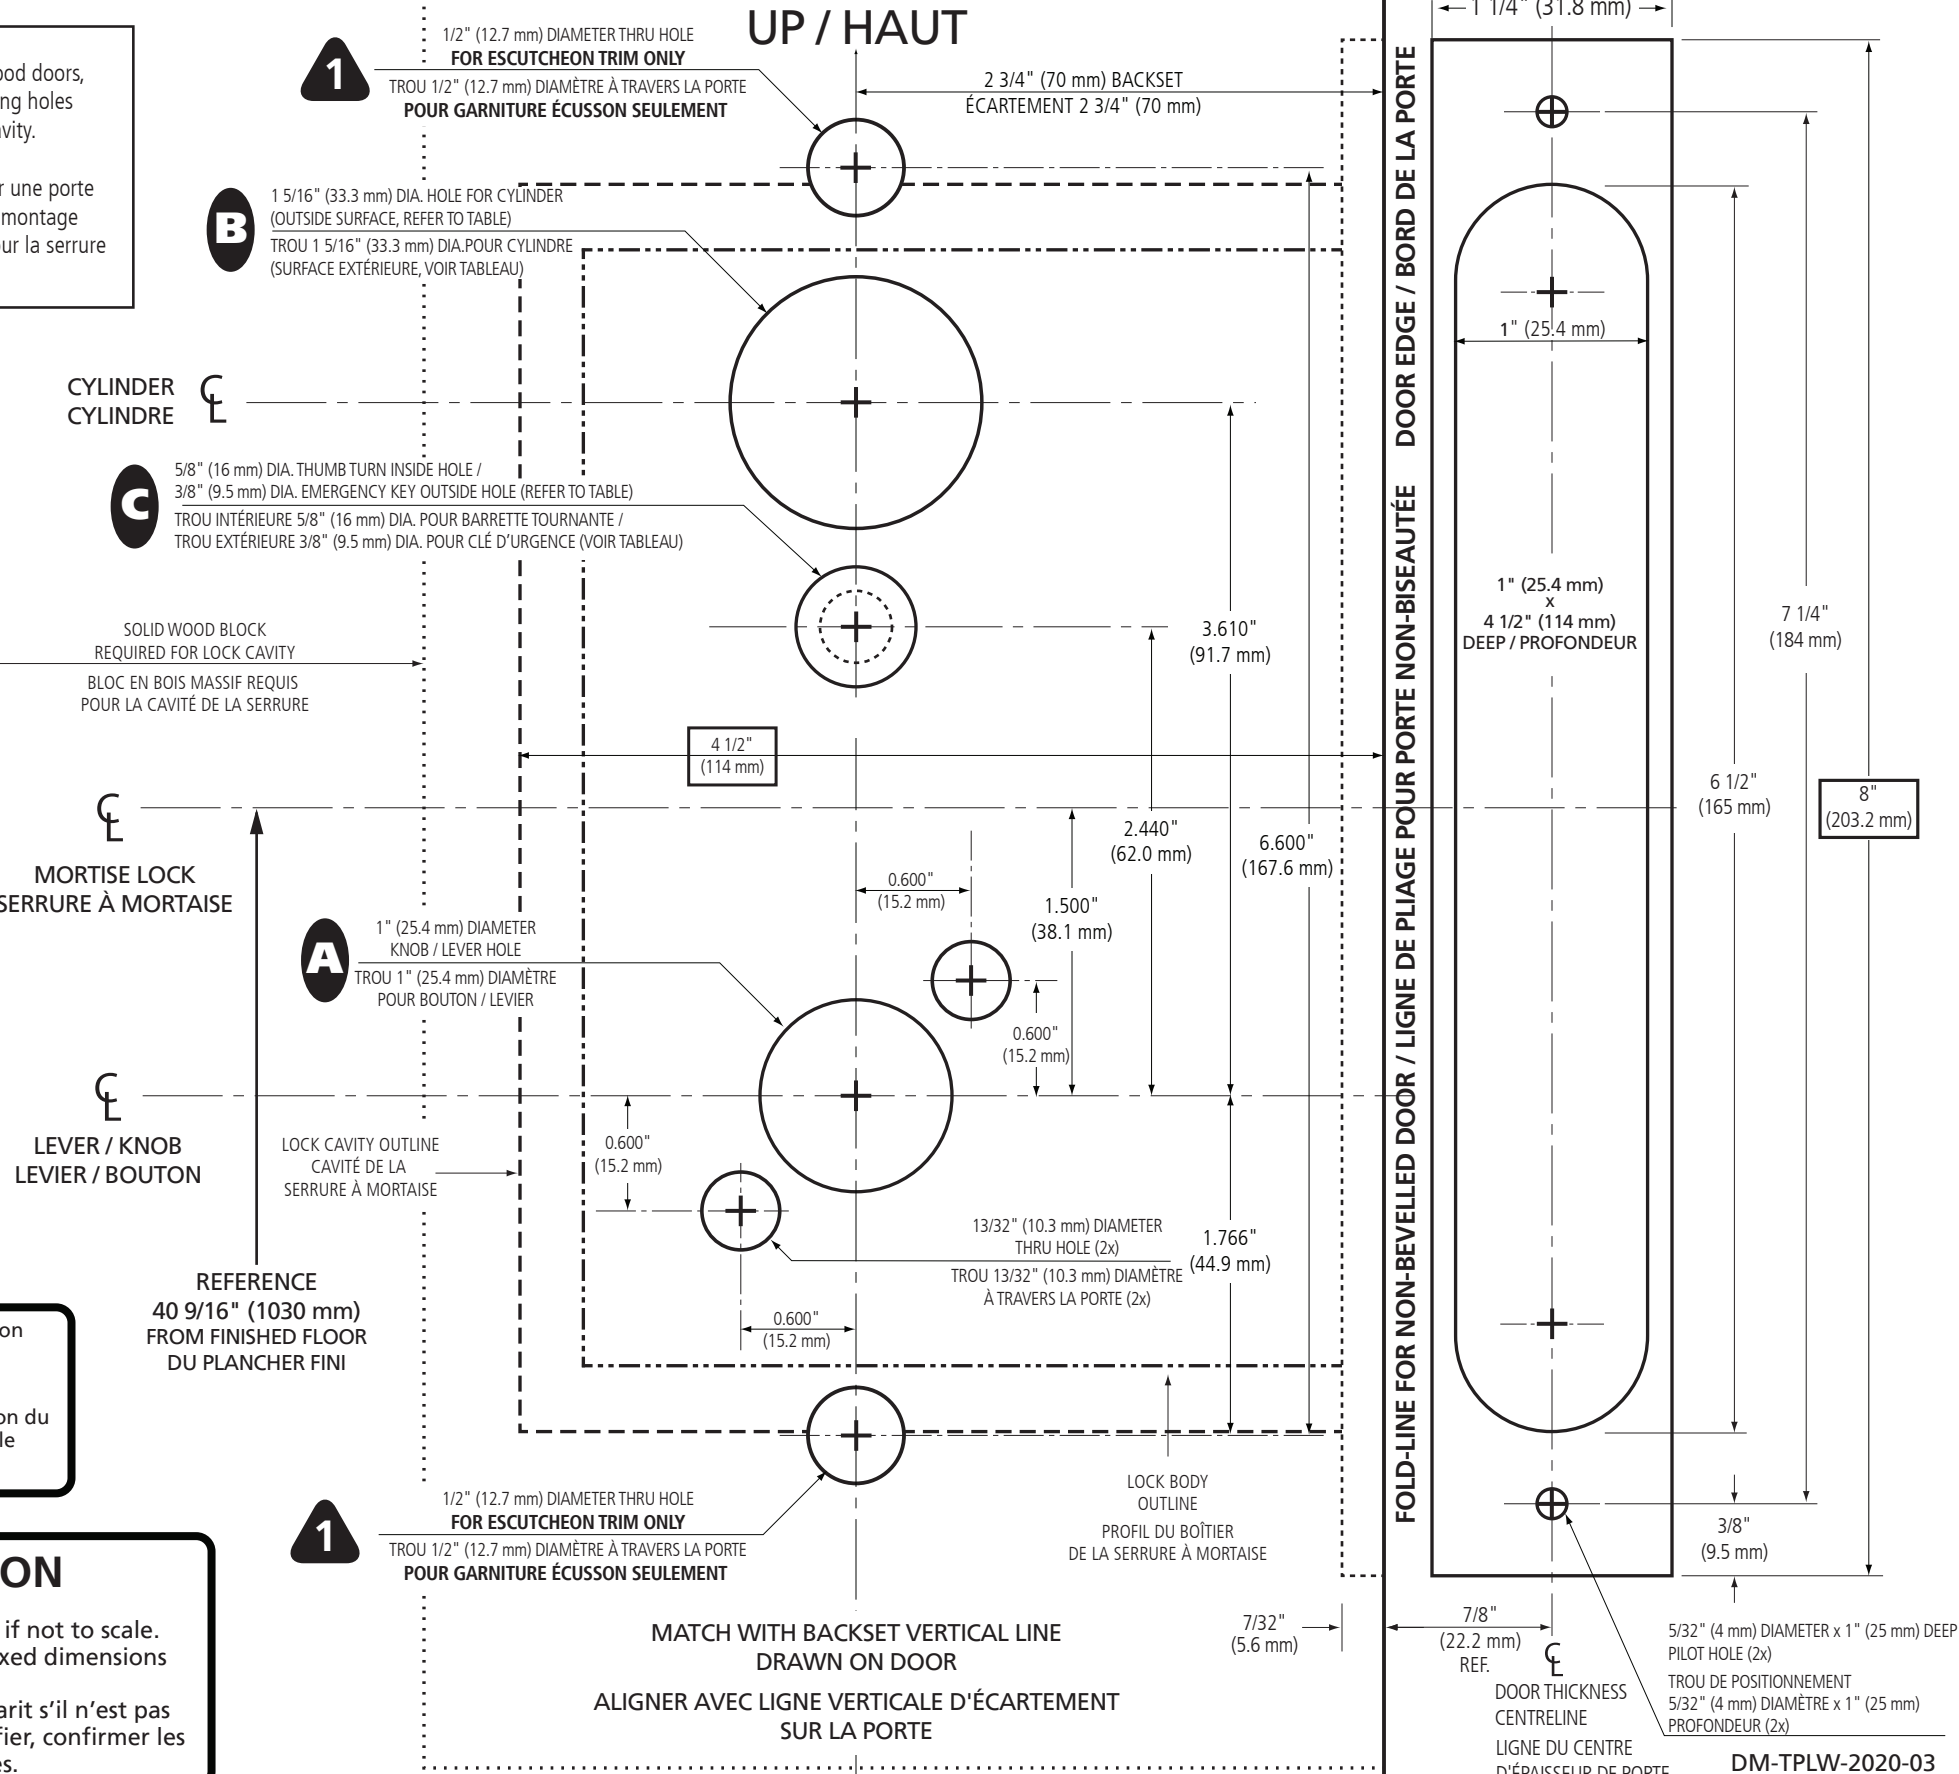

## MORTISE LOCK SERRURE À MORTAISE

### WOOD DOOR PREPARATION TEMPLATE

FOR 1 3/4" (44.5 mm) DOOR THICKNESS  
INSIDE SURFACE OF A **RH** OR **RHR** DOOR  
OUTSIDE SURFACE OF A **LH** OR **LHR** DOOR

### GABARIT D'INSTALLATION POUR PORTE EN BOIS

POUR ÉPAISSEUR DE PORTE DE 1 3/4" (44.5 mm)  
CÔTÉ INTÉRIEUR DE LA PORTE POUR **MD** OU **MDR**  
CÔTÉ EXTÉRIEUR DE LA PORTE POUR **MG** OU **MGR**

DOOR PREPARATION TABLE / TABLEAU DE PRÉPARATION DE PORTE

**1** If escutcheon is used on wood doors, drill the escutcheon mounting holes BEFORE making the lock cavity.  
Si l'écusson sera installé sur une porte en bois, percer les trous de montage AVANT de faire la cavité pour la serrure à mortaise.