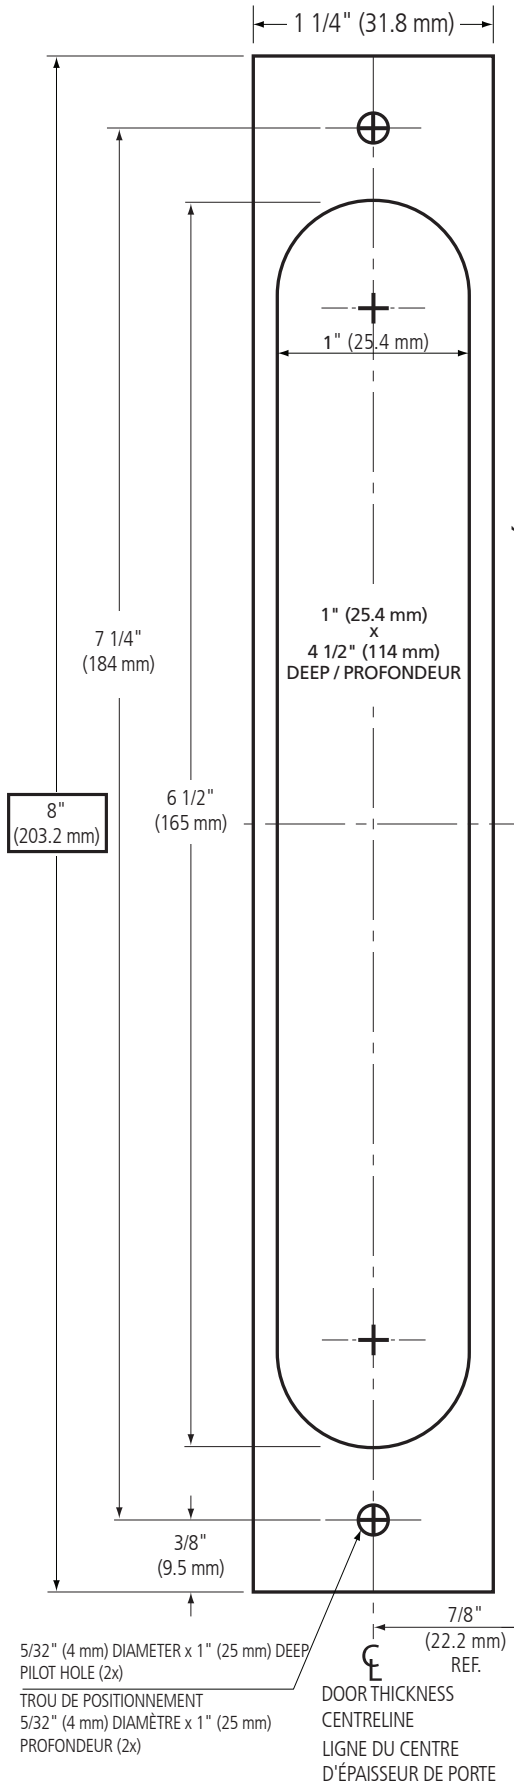

DM SERIES

MORTISE LOCK
SERRURE À MORTAISE

WOOD DOOR PREPARATION TEMPLATE

FOR 1 3/4" (44.5 mm) DOOR THICKNESS

OUTSIDE SURFACE OF A **RH** OR **RHR** DOOR

INSIDE SURFACE OF A **LH** OR **LHR** DOOR

GABARIT D'INSTALLATION POUR PORTE EN BOIS

POUR ÉPAISSEUR DE PORTE DE 1 3/4" (44.5 mm)

CÔTÉ EXTÉRIEUR DE LA PORTE POUR **MD** OU **MDR**

CÔTÉ INTÉRIEUR DE LA PORTE POUR **MG** OU **MGR**

STRIKE TEMPLATE

GABARIT DE GÂCHE