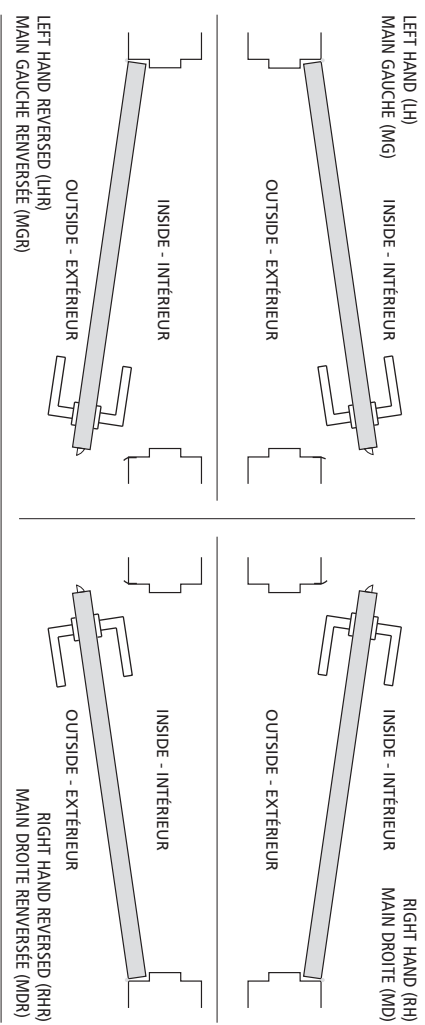

HANDING OF DOOR - MAIN DE LA PORTE