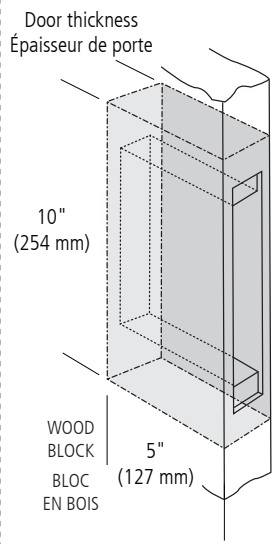

DM SERIES SÉRIE DM	LOCK FUNCTION FONCTION SERRURE	SERIES / SÉRIE	
		OUTSIDE / EXTÉRIEUR	INSIDE / INTÉRIEUR
DM10 Passage / Couloir	A	●	●
DM42 Privacy / Intimité		●	●
DM45 Entrance / Entrée	B	●	●
DM50 Office / Bureau		●	●
DM56 Dormitory / Dortoir	C	●	●
DM70 Classroom / Salle de classe		●	●
DM80 Storeroom / Dépôt	A	●	●
DM84 Storeroom with Deadbolt / Dépôt avec Pène		●	●
DM172 Dummy Back-to-Back / Factice dos-à-dos	B	●	●
DM421 Privacy with indicator / Intimité avec indicateur		●	●
	G	●	●
		●	●

DM SERIES SÉRIE

MORTISE LOCK SERRURE À MORTAISE

WOOD DOOR PREPARATION TEMPLATE

FOR 1 3/4" (44.5 mm) DOOR THICKNESS
INSIDE SURFACE OF A **RH** OR **RHR** DOOR
OUTSIDE SURFACE OF A **LH** OR **LHR** DOOR

GABARIT D'INSTALLATION POUR PORTE EN BOIS

POUR ÉPAISSEUR DE PORTE DE 1 3/4" (44.5 mm)
CÔTÉ INTÉRIEUR DE LA PORTE POUR **MD** OU **MDR**
CÔTÉ EXTÉRIEUR DE LA PORTE POUR **MG** OU **MGR**

DOOR PREPARATION TABLE / TABLEAU DE PRÉPARATION DE PORTE

1 If escutcheon is used on wood doors, drill the escutcheon mounting holes BEFORE making the lock cavity.
Si l'écusson sera installé sur une porte en bois, percer les trous de montage AVANT de faire la cavité pour la serrure à mortaise.